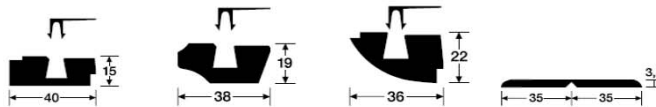

## Meister Leisten für Systempaneele und Dekorpaneele

# Solange Vorrat Länge 250 cm

Bei Ihrer Bestellung ersetzen Sie bitte die Punkte am Ende der Artikelnummer durch die Ziffern der gewünschten Dekornummer (z. B. Deckenabschlussleiste, Eiche natur **001** = 2125 25 **001**)