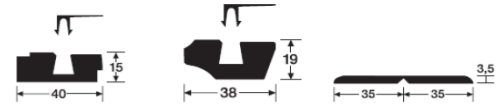

Meister Leisten für Systempaneele und Dekorpaneele

neue Länge 238 cm

Bei Ihrer Bestellung ersetzen Sie bitte die Punkte am Ende der Artikelnummer durch die Ziffern der gewünschten Dekornummer (z. B. Deckenabschlussleiste, Beton 4045 = 2601 23 4045)

Vierkant-
Deckenab-
schlussleiste

Deckenab-
schlussleiste

Faltleiste groß

Dekor	Dekor Nr.		Preis / m1 in CHF	Preis / m1 in CHF	Preis / m1 in CHF
			2600 23 ..	2601 23 ..	2602 23 ..
Eiche natur	001	Holznachbildung	4.50	4.40	3.40
Eiche natur gekälkt	012	Holznachbildung	4.50	4.40	3.40
Edelstahl DF	063	Dekor	5.60	5.40	4.50
Polar-Weiss	079	Holznachbildung	4.50	4.40	3.40
Classic-Weiss	087	Holznachbildung	4.50	4.40	3.40
Pacific-Pine	096	Holznachbildung	4.50	4.40	3.40
Kiefer-Creme	102	Holznachbildung		4.40	3.40
Padena-Weiss	153	Dekor	4.50	4.40	3.40
Alabaster-Akazie	158	Holznachbildung	4.50	4.40	3.40
Uni-Creme	159	Dekor	4.50	4.40	3.40
Delgado-Esche	167	Holznachbildung	4.50	4.40	3.40
Renova-Weiss	168	Dekor	4.50	4.40	3.40
Oliva-Buche	174	Holznachbildung	4.50	4.40	3.40
Ahorn-Woodlook	194	Holznachbildung	4.50	4.40	3.40
Uni weiss glänzend DF	324	Dekor	4.50	4.40	3.40
Trentino-Ahorn	328	Holznachbildung	4.50	4.40	3.40
Silberesche	330	Holznachbildung	4.50	4.40	3.40
Weiss DF (streichfähig)	2222	Dekor	4.50	4.40	3.40
Ahorn hell	4003	Holznachbildung	4.50	4.40	3.40
Pinie weiss	4005	Holznachbildung	4.50	4.40	3.40
Akazie hell	4012	Holznachbildung	4.50	4.40	3.40
FineLine weiss	4017	Dekor	4.50	4.40	3.40
FineLine cappuccino	4018	Dekor	4.50	4.40	3.40
Streifer silber	4021	Dekor	4.50	4.40	3.40
FineLine weiss	4029	Dekor	4.50	4.40	3.40
Weiss	4029	Dekor	4.50	4.40	3.40

Zubehör	VE	CHF / VE
Befestigungsclips für Deckenabschlussleisten	Pack à 50 Stk	10.80

Trägermaterial	MDF E1	MDF E1	MDF E1
Länge in mm	2380	2380	2380
VPE in lfd. M.	9.52	9.52	23.8
VPE in Stück	4	4	10