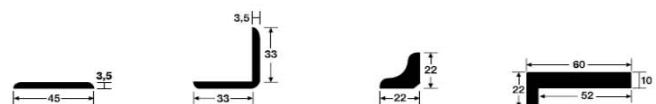

Dekor	Dekor Nr.		Tapetenleiste	Winkelleiste groß	Hohlkehlleiste	Winkelabdeckleiste
			Preis / m1 in CHF	Preis / m1 in CHF	Preis / m1 in CHF	Preis / m1 in CHF
			2236 25 ..	2366 25 ..	2446 25 ..	2998 25 ..
Classic-Weiss	087	Holznachbildung	3.10	3.70	2.70	7.50
Uni weiss glänzend DF	324	Dekor	3.10	3.70	2.70	7.50

Trägermaterial	MDF E1	MDF E1	MDF E1	MDF E1
Länge in mm	2500	2500	2500	2500
VPE in lfd. M.	25	25	50	5
VPE in Stück	10	10	20	2