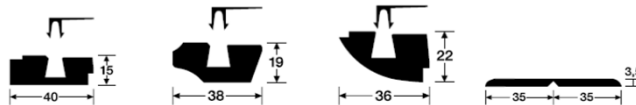

Meister Leisten für Systempaneele und Dekorpaneele

Solange Vorrat Länge 250 cm

Bei Ihrer Bestellung ersetzen Sie bitte die Punkte am Ende der Artikelnummer durch die Ziffern der gewünschten Dekornummer (z. B. Deckenabschlussleiste, Eiche natur 001 = 2125 25 001)

Vierkant-Deckenabschlussleiste Deckenabschlussleiste Rund-Deckenabschlussleiste Faltleiste groß

Dekor	Dekor Nr.		Preis / m1 in CHF	Preis / m1 in CHF	Preis / m1 in CHF	Preis / m1 in CHF
			2123 25 ..	2125 25 ..	2128 25 ..	2237 25 ..
Classic-Weiss	087	Holznachbildung	5.30	5.20	4.60	4.10
Uni weiss glänzend DF	324	Dekor	5.30	5.20	4.60	4.10