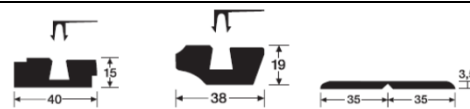

Meister Leisten für Systempaneele und Dekorpaneele

Solange Vorrat Länge 250 cm

Bei Ihrer Bestellung ersetzen Sie bitte die Punkte am Ende der Artikelnummer durch die Ziffern der gewünschten Dekornummer (z. B. Deckenabschlussleiste, Eiche natur 001 = 2125 25 001)

Bei Ihrer Bestellung ersetzen Sie bitte die Punkte am Ende der Artikelnummer durch die Ziffern der gewünschten Dekornummer (z. B. Tapetenleiste, Eiche natur 001 = 2236 25 001)

Tapetenleiste Winkelleiste groß Hohlkehleiste Winkelabdeckleiste

Trägermaterial	MDF E1	MDF E1	MDF E1	MDF E1
Länge in mm	2500	2500	2500	2500
VPE in lfd. M.	25	25	50	5
VPE in Stück	10	10	20	2

Meister Leisten für Systempaneele und Dekorpaneele

neue Länge 238 cm

Bei Ihrer Bestellung ersetzen Sie bitte die Punkte am Ende der Artikelnummer durch die Ziffern der gewünschten Dekornummer (z. B. Deckenabschlussleiste, Beton 4045 = 2601 23 4045)