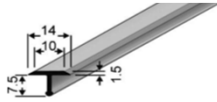

T-Übergangprofil (ersetzt die Silikonfuge)

Kann als Übergang von agrenzenden, vollflächig verklebten Bodenbeläge eingesetzt werden. Das 20 mm Profil deckt auch, wenn auf der einen Seite ein Bodenbelag schwimmend verlegt ist. Eine hervorragende Alternative zu Silikonfugen! Kein Verschmutzen und Absacken. Die Montage erfolgt punktuell oder auf die ganze Länge mit Montagekleber oder Dichtmasse.

T-Übergangprofil		Preis / Stück
14 x 7.5 mm		270 cm
Farben