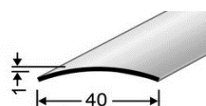

Edelstahl matt gebürstet	28.70	58.40
Edelstahl poliert	24.20	49.20

Hohlflachprofil gelocht 40 x 1.0 mm	Lochung = Ø 3.5 mm versenkt Farben	Preis / Stück 270 cm	Preis / Stück 500 cm