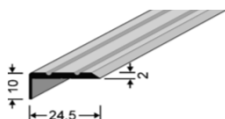

Silber eloxiert	17.50
Sand eloxiert	17.90
Gold eloxiert	17.90
Hellbronze eloxiert	19.80
Bronze eloxiert	19.80

Winkelabdeckprofil ungelocht 24.5 x 10.0 mm	Farben	Preis / Stück	Preis / Stück