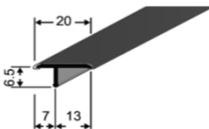

Silber eloxiert	17.70
Sand eloxiert	19.50
Gold eloxiert	19.50
Hellbronze eloxiert	20.20
Bronze eloxiert	20.20

T-Übergangprofil folienummantelt		Preis / Stück
20 x 6.5 mm		270 cm
Farben