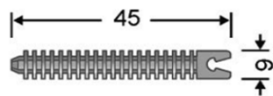

Detail Preisliste (exkl. MwSt.)

07/22

29/5/11

T-Übergangprofil (ersetzt die Silikonfuge)

T-Übergangprofil 28 x 5.5 mm	Farben	Preis / Stück
	Silber eloxiert	18.50
	Sand eloxiert	19.30
	Hellbronze eloxiert	20.40
	Bronze eloxiert	20.40

Lamellendübel Kunststoff 6.0 mm	Preis / Pack
	(Paket = 14 Dübel)

Zur sofortigen Fixierung von geraden und gebogenen T-Übergangprofilen. Die Lamellendübel werden vor der Montage auf den Steg geschoben. Nun können diese in die im Bodenbelag vorgebohrten Löcher gedrückt werden. Die Spannung bei den Rändern wird durch die Lamellendübel aufgenommen.

für die Montage von T-Übergangprofil

9.80

Eckschutzwinkel ungelocht

Eckschutzwinkel ungelocht 15 x 15 x 1.4 mm	Farben	Preis / Stück
	Silber eloxiert	18.60

Eckschutzwinkel ungelocht 20 x 20 x 1.4 mm	Farben	Preis / Stück
	Silber eloxiert	17.60
	Edelstahl matt gebürstet (dreifach gekantet)	12.40
		46.40

Eckschutzwinkel ungelocht 30 x 30 x 1.4 mm	Farben	Preis / Stück
	Silber eloxiert	23.10
	Edelstahl matt gebürstet (dreifach gekantet)	15.30
		49.40

Eckschutzwinkel ungelocht 50 x 50 x 1.4 mm	Farben	Preis / Stück
	Silber eloxiert	34.50
	Edelstahl matt gebürstet (dreifach gekantet)	22.30
		63.10