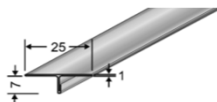

T-Übergangprofil		Preis / Stück
20 x 6.5 mm		270 cm
Farben		

Silber eloxiert	17.70
Sand eloxiert	19.50
Gold eloxiert	19.50
Hellbronze eloxiert	20.20
Bronze eloxiert	20.20

T-Übergangprofil folienummantelt		Preis / Stück
20 x 6.5 mm		270 cm
Farben		

Ahorn	31.90
Buche dunkel	31.90
Buche hell	31.90
Eiche hell	30.40

T-Übergangprofil		Preis / Stück
24 x 5.0 mm		270 cm
Farben		

Silber eloxiert	18.20
Sand eloxiert	18.90
Bronze eloxiert	20.30

T-Übergangprofil		Preis / Stück
25 x 7.0 mm		270 cm
Edelstahl		