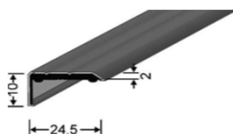

Silber eloxiert	16.90	31.20
Sand eloxiert	17.70	
Gold eloxiert	19.50	
Hellbronze eloxiert	19.90	
Bronze eloxiert	19.90	

Winkelabdeckprofil folienummantelt, selbstklebend 24.5 x 10.0 mm	Farben	Preis / Stück