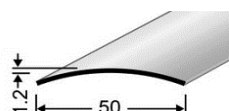

Edelstahl matt gebürstet	40.50	82.40
Edelstahl poliert	33.30	67.90

* Lieferfrist 10 -15 AT

Hohlflachprofil gelocht 50 x 1.2 mm	Lochung = Ø 3.5 mm versenkt Farben	Preis / Stück 270 cm	Preis / Stück 500 cm