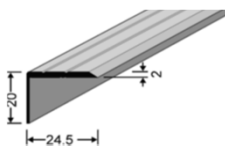

Winkelabdeckprofil folienummantelt, selbstklebend 24.5 x 10.0 mm	Farben	Preis / Stück
---	--------	---------------

Ahorn, Buche dunkel, Buche hell	31.50
Eiche dunkel	33.10
Eiche hell	30.10

Winkelabdeckprofil ungelocht 24.5 x 17.0 mm	Farben	Preis / Stück	Preis / Stück
--	--------	---------------	---------------

Silber eloxiert	24.00	44.30
Sand eloxiert	24.60	
Gold eloxiert	24.60	
Hellbronze eloxiert	27.80	
Bronze eloxiert	27.80	

Winkelabdeckprofil ungelocht 24.5 x 20.0 mm	Farben	Preis / Stück	Preis / Stück	Preis / Stück
--	--------	---------------	---------------	---------------