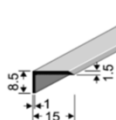

31.60
30.20

Detail Preisliste (exkl. MwSt.)

07/22

29/5/8

Winkelabdeckprofile Aluminium

Winkelabdeckprofil ungelocht 15 x 8.5 mm	Farben	Preis / Stück
---	--------	---------------

Silber eloxiert	17.50
Sand eloxiert	17.90
Gold eloxiert	17.90
Hellbronze eloxiert	19.80
Bronze eloxiert	19.80