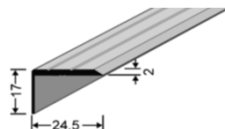

Ahorn, Buche dunkel, Buche hell	31.50
Eiche dunkel	33.10
Eiche hell	30.10

Winkelabdeckprofil ungelocht 24.5 x 17.0 mm	Farben	Preis / Stück	Preis / Stück