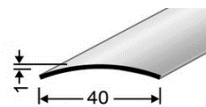

Edelstahl matt gebürstet	* 25.00	* 51.10
Edelstahl poliert	* 23.70	* 43.90

* Lieferfrist 10 -15 AT

Hohlflachprofil ungelocht 40 x 1.0 mm	Farben	Preis / Stück 270 cm	Preis / Stück 500 cm