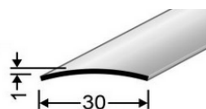

Detail Preisliste (exkl. MwSt.)

07/22

29/5/5

Hohlflachprofile folienummantelt

Hohlflachprofil folienummantelt selbstklebend 38 x 3.0 mm	Farben	Preis / Stück 90 cm	Preis / Stück 270 cm
	Ahorn H40	8.40	24.70
	Buche dunkel H20, Buche h	8.40	24.70
	Eiche dunkel, Eiche hell		27.20
	Eiche weiss geölt		27.20
	Kirschbaum H90, Nussbaum		27.20

Hohlflachprofile Edelstahl massiv

Hohlflachprofil ungelocht 30 x 1.0 mm	Farben	Preis / Stück 270 cm	Preis / Stück 500 cm