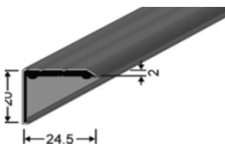

Silber eloxiert	9.20	25.00
Sand eloxiert	10.50	28.40
Gold eloxiert	10.50	28.40
Bronze eloxiert		30.90

Winkelabdeckprofil folienummantelt, selbstklebend 24.5 x 20.0 mm	Farben	Preis / Stück