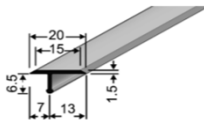

Ahorn	24.60
Buche dunkel	27.10
Buche hell	27.10
Eiche hell	27.10

T-Übergangprofil		Preis / Stück
20 x 6.5 mm		270 cm
Farben