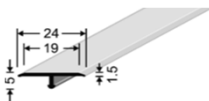

T-Übergangprofil		Preis / Stück
20 x 6.5 mm		270 cm
Farben		

Silber eloxiert	17.70
Sand eloxiert	19.50
Gold eloxiert	19.50
Hellbronze eloxiert	20.20
Bronze eloxiert	20.20

T-Übergangprofil folienummantelt		Preis / Stück
20 x 6.5 mm		270 cm
Farben		

Ahorn	31.90
Buche dunkel	31.90
Buche hell	31.90
Eiche hell	30.40

T-Übergangprofil		Preis / Stück
24 x 5.0 mm		270 cm
Farben		

Silber eloxiert	18.20
Sand eloxiert	18.90
Bronze eloxiert	20.30

T-Übergangprofil		Preis / Stück
25 x 7.0 mm		270 cm
Edelstahl		