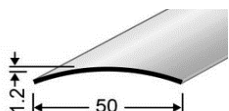

Edelstahl matt gebürstet	30.30	* 61.60
Edelstahl poliert	25.70	* 52.40

* Lieferfrist 10 -15 AT

Hohlflachprofil ungelocht 50 x 1.2 mm	Farben	Preis / Stück 270 cm	Preis / Stück 500 cm