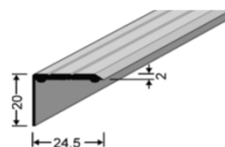

Silber eloxiert	7.10	19.20	35.50
Sand eloxiert	7.40	20.00	
Gold eloxiert	7.40	20.00	
Hellbronze eloxiert	8.20	22.20	
Bronze eloxiert		22.20	

Winkelabdeckprofil ungelocht, selbstklebend 24.5 x 20.0 mm	Farben	Preis / Stück	Preis / Stück	Preis / Stück