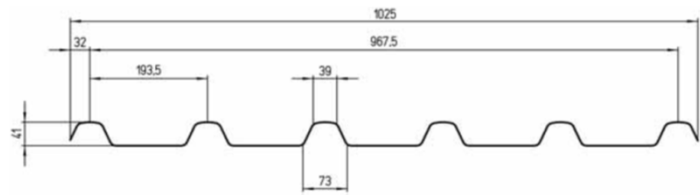

Art.-Nr.	Artikel	Farbe	Dicke mm	Format	Preis/m ²
046.000	Poly-Clair 730g durchgehend UV-vergütet	natur, transparent	1.5	bis 6.00 m x 94.8 cm	41.20

Verrechnungsmasse Lichtwellplatten:

bis 300 cm alle 25 cm, 300 cm bis 500 cm alle 50 cm,
ab 500 cm alle 100 cm. Zuschnitt auf Wunschmass!

Detail Preisliste (exkl. MwSt.)

08/22

83/ Lichtplatten 6

Lichtplatten

Lichtplatten Montana Profil SP41

Art.-Nr.	Artikel	Farbe	Dicke mm	Format	Preis/m ²
051.010	Poly-Clair Polyester 730g durchgehend UV-vergütet	natur, transparent	1.5	bis 13.00 m x 102.5 cm	47.90
<i>Bei Mittellandschneelasten Pfettendistanz max. 120 cm. Ausführliche Lastentabelle auf Anfrage.</i>					