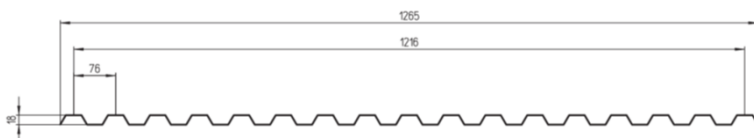

Lichtplatten Spundwandprofil S 75/18

Art.-Nr.	Artikel	Farbe	Dicke mm	Format	Preis/m²
038.500	Peveclair/PVC nicht UV-veständig	schlagfest, lichtdurchlässig	1.3	bis 6.00 m x 126.5 cm	30.60