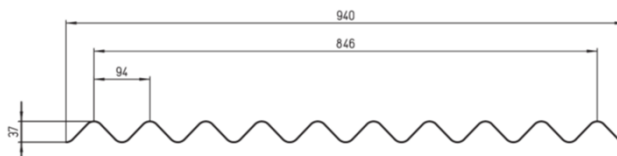

Lichtplatten Profil Onduline 95/37

Art.-Nr.	Artikel	Farbe	Dicke mm	Format	Preis/m²
025.000	Poly-Clair Polyester 550g durchgehend UV-vergütet	natur, transparent	1.0	2.00 m x 94 cm	37.20

Verrechnungsmasse Lichtwellplatten:

bis 300 cm alle 25 cm, 300 cm bis 500 cm alle 50 cm,
ab 500 cm alle 100 cm. Zuschnitt auf Wunschmass!

Preisänderungen vorbehalten