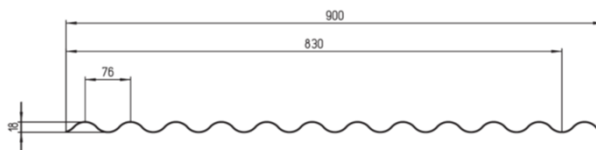

Lichtplatten

Lichtplatten Profil Wellblech 76/18

Art.-Nr.	Artikel	Farbe	Dicke mm	Format	Preis/m²
046.006	Neocrylit einseitig UV-vergütet	weiss-opal	1.2	bis 10.50 m x 90 cm	52.50