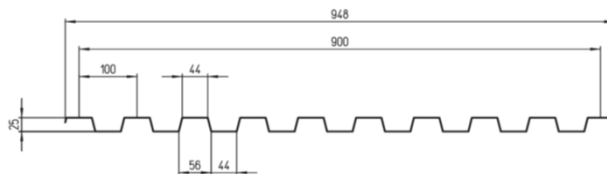

Lichtplatten Profil Alcan 100/25

Art.-Nr.	Artikel	Farbe	Dicke mm	Format	Preis/m²
046.000	Poly-Clair 730g durchgehend UV-vergütet	natur, transparent	1.5	bis 6.00 m x 94.8 cm	41.20

Verrechnungsmasse Lichtwellplatten:

bis 300 cm alle 25 cm, 300 cm bis 500 cm alle 50 cm,
ab 500 cm alle 100 cm. Zuschnitt auf Wunschmass!