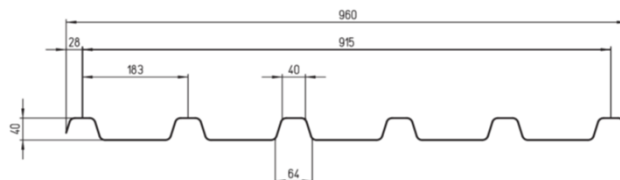

Lichtplatten Europaprofil 183/40

Art.-Nr.	Artikel	Farbe	Dicke mm	Format	Preis/m²
044.000	Poly-Clair 730g durchgehend UV-vergütet	natur, transparent	1.5	bis 13.00 m x 96 cm	48.60