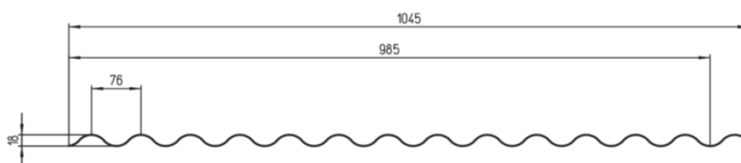

Detail Preisliste (exkl. MwSt.)

08/22

83/ Lichtplatten 1

Lichtplatten

Lichtplatten Eternit-Wellung 177/51

solange Vorrat

Art.-Nr.	Artikel	Farbe	Dicke mm	Format	Preis/m ²
006.0xx	Poly-Clair 730g durchgehend UV-vergütet	transparent	1.5	200, 250 cm x 92 cm Länge bis 13.0 m möglich	42.50
<i>Bei Mittellandschneelasten Pfettendistanz max. 120 cm. Ausführliche Lastentabelle auf Anfrage.</i>					
009.000	Neocrylit durchgehend UV-vergütet	weiss-opal	1.2	bis 10.5 m x 92 cm	48.00
008.0xx	Acrylglas XT UV-beständig	glasklar	1.2	200, 250 cm x 92 cm	68.40
<i>Unbedingt Spezialbohrer (Kegelbohrer) verwenden. Bohrung ca. 8 mm grösser als der Schraubendurchmesser.</i>					
010.0xx	Qualex Polycarbonat einfach einseitig UV-vergütet	bruchsicher, glasklar	1.0	200, 250, 600 cm x 92 cm	41.90
<ul style="list-style-type: none"> • Länge > 250 cm immer 2 Wellen überlappen = Baubreite 805 mm. • Bei Dachneigung < 10° Dichtband einsetzen (Art. 566.070). 					
011.0xx	Thermonda Qualex Polycarbonat einseitig UV-vergütet	Dreifachsteg, kristall klar	6.0	200, 250, 600 cm x 92 cm	76.40

Art.-Nr.	Artikel	Farbe	Dicke mm	Format	Preis/m ²
039.000	Polycarbonat einseitig UV-vergütet	glasklar	0.8	bis 7.00 m x 126.5 cm	42.40

Verrechnungsmasse Lichtwellplatten:

bis 300 cm alle 25 cm, 300 cm bis 500 cm alle 50 cm,
ab 500 cm alle 100 cm. Zuschnitt auf Wunschmass!

Lichtplatten

Lichtplatten Profil Wellblech 76/18

Art.-Nr.	Artikel	Farbe	Dicke mm	Format	Preis/m ²
046.006	Neocrylit einseitig UV-vergütet	weiss-opal	1.2	bis 10.50 m x 90 cm	52.50

Lichtplatten Profil Wellblech 76/18

Verrechnungsmasse Lichtwellplatten:

bis 300 cm alle 25 cm, 300 cm bis 500 cm alle 50 cm,
ab 500 cm alle 100 cm. Zuschnitt auf Wunschmass!