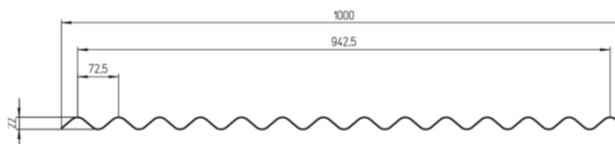

Lichtplatten Eternit-Wellung 73/22

Art.-Nr.	Artikel	Farbe	Dicke mm	Format	Preis/m²
020.000	Poly-Clair 690g durchgehend UV-vergütet	natur, transparent	1.5	bis 6 m x 100 cm	43.00