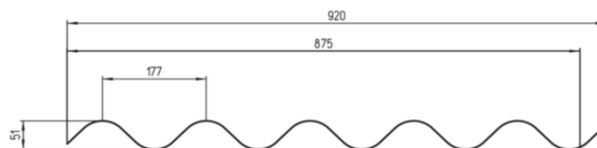

Lichtplatten Thermoforte Profil 177/51

Art.-Nr.	Artikel	Farbe	Dicke mm	Format	Preis/m²
041.020	Polyesterplatte durchgehend UV-vergütet	opak-braun	2.0	bis 7.50 m x 92 cm	64.00

Verrechnungsmasse Lichtwellplatten:

bis 300 cm alle 25 cm, 300 cm bis 500 cm alle 50 cm,
ab 500 cm alle 100 cm. Zuschnitt auf Wunschmass!