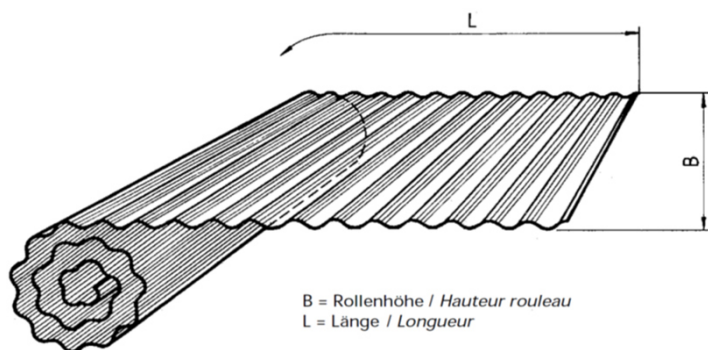

Preisänderungen vorbehalten

Lichtplatten

Lichtplatten Rollen Profil 76/18

Hinweis: für Stösse in der Breite (Rollenhöhe) nicht geeignet!

Farben: natur, transparent

220 grün

240 bronze

260 opak-braun