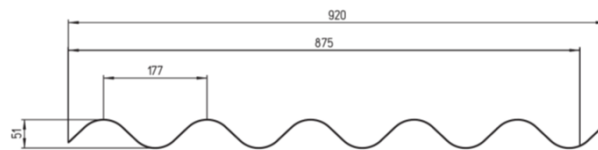

Detail Preisliste (exkl. MwSt.)

08/22

83/ Lichtplatten 1

Lichtplatten

Lichtplatten Eternit-Wellung 177/51

solange Vorrat

Art.-Nr.	Artikel	Farbe	Dicke mm	Format	Preis/m ²
006.0xx	Poly-Clair 730g durchgehend UV-vergütet	transparent	1.5	200, 250 cm x 92 cm Länge bis 13.0 m möglich	42.50
<i>Bei Mittellandschneelasten Pfettendistanz max. 120 cm. Ausführliche Lastentabelle auf Anfrage.</i>					
009.000	Neocrylit durchgehend UV-vergütet	weiss-opal	1.2	bis 10.5 m x 92 cm	48.00
008.0xx	Acrylglas XT UV-beständig	glasklar	1.2	200, 250 cm x 92 cm	68.40
<i>Unbedingt Spezialbohrer (Kegelbohrer) verwenden. Bohrung ca. 8 mm grösser als der Schraubendurchmesser.</i>					
010.0xx	Qualex Polycarbonat einfach einseitig UV-vergütet	bruchsicher, glasklar	1.0	200, 250, 600 cm x 92 cm	41.90
<ul style="list-style-type: none"> • Länge > 250 cm immer 2 Wellen überlappen = Baubreite 805 mm. • Bei Dachneigung < 10° Dichtband einsetzen (Art. 566.070). 					
011.0xx	Thermonda Qualex Polycarbonat einseitig UV-vergütet	Dreifachsteg, kristall klar	6.0	200, 250, 600 cm x 92 cm	76.40

Art.-Nr.	Artikel	Farbe	Dicke mm	Format	Preis/m ²
039.000	Polycarbonat einseitig UV-vergütet	glasklar	0.8	bis 7.00 m x 126.5 cm	42.40

Verrechnungsmasse Lichtwellplatten:

bis 300 cm alle 25 cm, 300 cm bis 500 cm alle 50 cm,
ab 500 cm alle 100 cm. Zuschnitt auf Wunschmass!

Verrechnungsmasse Lichtwellplatten:

bis 300 cm alle 25 cm, 300 cm bis 500 cm alle 50 cm,
ab 500 cm alle 100 cm. Zuschnitt auf Wunschmass!