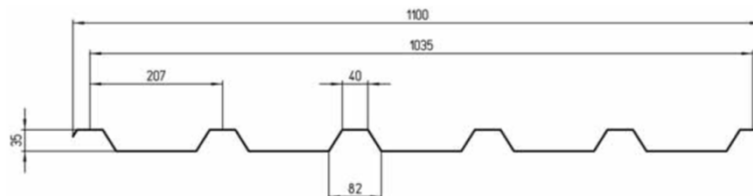

Lichtplatten Thermoforte Profil 177/51

Art.-Nr.	Artikel	Farbe	Dicke mm	Format	Preis/m ²
041.020	Polyesterplatte durchgehend UV-vergütet	opak-braun	2.0	bis 7.50 m x 92 cm	64.00

Verrechnungsmasse Lichtwellplatten:

bis 300 cm alle 25 cm, 300 cm bis 500 cm alle 50 cm,
ab 500 cm alle 100 cm. Zuschnitt auf Wunschmass!

Lichtplatten

Lichtplatten Europaprofil 207/35

Art.-Nr.	Artikel	Farbe	Dicke mm	Format	Preis/m ²
046.005	Poly-Clair 730g durchgehend UV-vergütet	natur, transparent	1.5	bis 13.00 m x 110 cm	48.60
046.006	Neocrylit durchgehend UV-vergütet	weiss opal	1.2	bis 10.50 m x 110 cm	50.00
046.008	Qualex Polycarbonat beidseitig UV-vergütet	bruchsicher, glasklar	1.2	bis 13 m x 110 cm	59.90