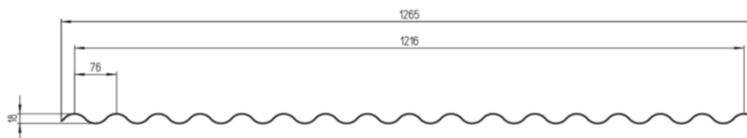

Detail Preisliste (exkl. MwSt.)

08/22

83/ Lichtplatten 1

Lichtplatten

Lichtplatten Eternit-Wellung 177/51

solange Vorrat

Art.-Nr.	Artikel	Farbe	Dicke mm	Format	Preis/m ²
006.0xx	Poly-Clair 730g durchgehend UV-vergütet	transparent	1.5	200, 250 cm x 92 cm Länge bis 13.0 m möglich	42.50
<i>Bei Mittellandschneelasten Pfettendistanz max. 120 cm. Ausführliche Lastentabelle auf Anfrage.</i>					
009.000	Neocrylit durchgehend UV-vergütet	weiss-opal	1.2	bis 10.5 m x 92 cm	48.00
008.0xx	Acrylglas XT UV-beständig	glasklar	1.2	200, 250 cm x 92 cm	68.40
<i>Unbedingt Spezialbohrer (Kegelbohrer) verwenden. Bohrung ca. 8 mm grösser als der Schraubendurchmesser.</i>					
010.0xx	Qualex Polycarbonat einfach einseitig UV-vergütet	bruchsicher, glasklar	1.0	200, 250, 600 cm x 92 cm	41.90
<ul style="list-style-type: none"> • Länge > 250 cm immer 2 Wellen überlappen = Baubreite 805 mm. • Bei Dachneigung < 10° Dichtband einsetzen (Art. 566.070). 					
011.0xx	Thermonda Qualex Polycarbonat einseitig UV-vergütet	Dreifachsteg, kristall klar	6.0	200, 250, 600 cm x 92 cm	76.40

Art.-Nr.	Artikel	Farbe	Dicke mm	Format	Preis/m ²
039.000	Polycarbonat einseitig UV-vergütet	glasklar	0.8	bis 7.00 m x 126.5 cm	42.40

Verrechnungsmasse Lichtwellplatten:

bis 300 cm alle 25 cm, 300 cm bis 500 cm alle 50 cm,
ab 500 cm alle 100 cm. Zuschnitt auf Wunschmass!

Verrechnungsmasse Lichtwellplatten:

bis 300 cm alle 25 cm, 300 cm bis 500 cm alle 50 cm,
ab 500 cm alle 100 cm. Zuschnitt auf Wunschmass!