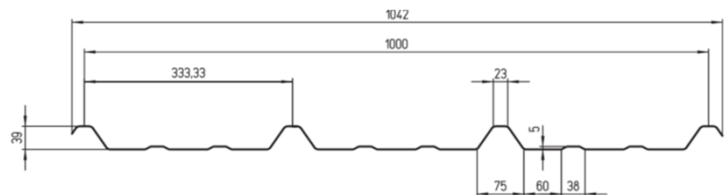

Art.-Nr.	Artikel	Farbe	Dicke mm	Format	Preis/m ²
046.000	Poly-Clair 730g durchgehend UV-vergütet	natur, transparent	1.5	bis 6.00 m x 94.8 cm	41.20

Verrechnungsmasse Lichtwellplatten:

bis 300 cm alle 25 cm, 300 cm bis 500 cm alle 50 cm,
ab 500 cm alle 100 cm. Zuschnitt auf Wunschmass!

Detail Preisliste (exkl. MwSt.)

08/22

83/ Lichtplatten 6

Lichtplatten

Lichtplatten Montana Profil SP41

Art.-Nr.	Artikel	Farbe	Dicke mm	Format	Preis/m ²
051.010	Poly-Clair Polyester 730g durchgehend UV-vergütet	natur, transparent	1.5	bis 13.00 m x 102.5 cm	47.90
<i>Bei Mittellandschneelasten Pfettendistanz max. 120 cm. Ausführliche Lastentabelle auf Anfrage.</i>					

Lichtplatten Hairoville FP Profil 39/333

Art.-Nr.	Artikel	Farbe	Dicke mm	Format	Preis/m ²
058.500	Poly-Clair 730g durchgehend UV-vergütet	natur, transparent	1.5	bis 13.00 m x 104.2 cm	46.70
058.505	Qualex Polycarbonat beidseitig UV-vergütet	bruchsicher, glasklar	1.2	bis 12.00 m x 104.2 cm	59.20

Verrechnungsmasse Lichtwellplatten:

bis 300 cm alle 25 cm, 300 cm bis 500 cm alle 50 cm,
ab 500 cm alle 100 cm. Zuschnitt auf Wunschmass!