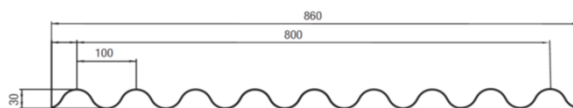

Unbedingt Spezialbohrer (Kegelbohrer) verwenden. Bohrung ca. 8 mm grösser als der Schraubendurchmesser.

Verrechnungsmasse Lichtwellplatten:

bis 300 cm alle 25 cm, 300 cm bis 500 cm alle 50 cm,
ab 500 cm alle 100 cm. Zuschnitt auf Wunschmass!

Preisänderungen vorbehalten

Detail Preisliste (exkl. MwSt.)

08/22

83/ Lichtplatten 3

Lichtplatten

Lichtplatten Profil Wellblech 100/30

Art.-Nr.	Artikel	Farbe	Dicke mm	Format	Preis/m ²
038.500	Poly-Clair 690g durchgehend UV-vergütet	natur, transparent	1.5	bis 6.00 m x 86 cm	41.90