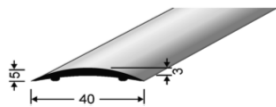

Blank			16.20	29.90
Poliert		6.70	19.70	40.10
Silber eloxiert		5.80	17.00	31.40
Sand eloxiert		6.70	19.60	36.20
Gold eloxiert		6.70	19.60	39.90
Hellbronze eloxiert			21.00	
Bronze eloxiert		7.20	21.00	38.90

Hohlflachschiene selbstklebend 40 x 5.0 mm	Farben	Preis / Stück 90 cm	Preis / Stück 270 cm	Preis / Stück 500 cm