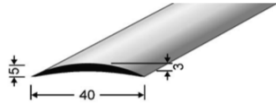

Detail Preisliste (exkl. MwSt.)

03/19

29/5/2

Hohlflachprofile Aluminium

Hohlflachschiene ungelocht 40 x 5.0 mm	Farben	Preis / Stück 90 cm	Preis / Stück 270 cm	Preis / Stück 500 cm