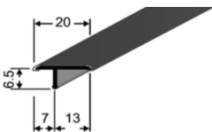

Silber eloxiert	15.30
Sand eloxiert	16.90
Gold eloxiert	16.90
Hellbronze eloxiert	17.50
Bronze eloxiert	17.50

T-Übergangsprofile folienummantelt 20 x 6.5 mm	Farben	Preis / Stück 270 cm