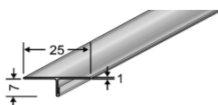

Silber eloxiert	15.80
Sand eloxiert	14.80
Bronze eloxiert	17.50

T-Übergangsprofile 25 x 7.0 mm	Edelstahl	¹⁾ Der Lamellendübel kann hier nicht verwendet werden!	Preis / Stück 270 cm