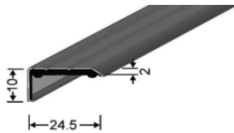

Silber eloxiert	14.60	27.00
Sand eloxiert	15.40	
Gold eloxiert	15.40	
Hellbronze eloxiert	17.20	
Bronze eloxiert	17.20	

Winkelabdeckprofile folienummantelt, selbstklebend 24.5 x 10.0 mm	Farben	Preis / Stück 270 cm