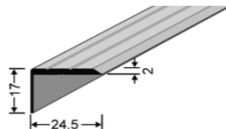

Ahorn, Buche dunkel, Buche hell	28.60
Eiche dunkel	28.60
Eiche hell	26.00

Winkelabdeckprofile ungelocht 24.5 x 17.0 mm	Farben	Preis / Stück 270 cm	Preis / Stück 500 cm