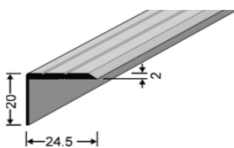

Silber eloxiert	20.80	38.40
Sand eloxiert	21.40	
Gold eloxiert	21.40	
Hellbronze eloxiert	24.10	
Bronze eloxiert	24.10	

Winkelabdeckprofile ungelocht 24.5 x 20.0 mm	Farben	Preis / Stück 90 cm	Preis / Stück 270 cm	Preis / Stück 500 cm