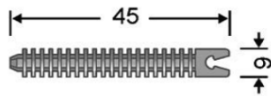

Detail Preisliste (exkl. MwSt.)

03/19

29/5/10

T-Übergangprofil (ersetzt die Silikonfuge)

T-Übergangprofile		Preis / Stück
28 x 5.5 mm	Farben	270 cm
	Silber eloxiert	16.10
	Sand eloxiert	16.70
	Hellbronze eloxiert	17.60
	Bronze eloxiert	17.60

Lamellendübel Kunststoff		Preis / Pack
6.0 mm		(Paket = 14 Dübel)

Zur sofortigen Fixierung von geraden und gebogenen T-Übergangprofilen. Die Lamellendübel werden vor der Montage auf den Steg geschoben. Nun können diese in die, im Bodenbelag vorgebohrten Löcher, gedrückt werden. Die Spannung bei den Rändern wird durch die Lamellendübel aufgenommen

für die Montage von T-Übergansprofil

8.70