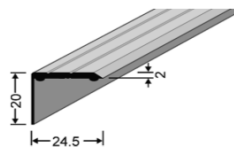

Silber eloxiert	5.40	16.60	30.80
Sand eloxiert	6.20	17.40	
Gold eloxiert	7.30	17.40	
Hellbronze eloxiert	---	19.30	
Bronze eloxiert	---	19.30	

Winkelabdeckprofile ungelocht, selbstklebend 24.5 x 20.0 mm	Farben	Preis / Stück 90 cm	Preis / Stück 270 cm	Preis / Stück 500 cm