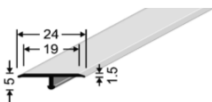

Ahorn	29.00
Buche dunkel	29.00
Buche hell	29.00
Eiche hell	26.40

T-Übergangsprofile 24 x 5.0 mm	Farben	Preis / Stück 270 cm