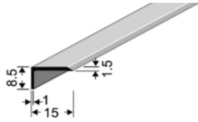

Winkelabdeckprofile Aluminium

Winkelabdeckprofile ungelocht 15 x 8.5 mm	Farben	Preis / Stück 270 cm