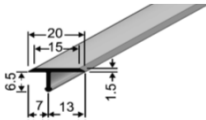

Ahorn	22.40
Buche dunkel	24.60
Buche hell	24.60
Eiche hell	24.60

T-Übergangsprofile 20 x 6.5 mm	Farben	Preis / Stück 270 cm