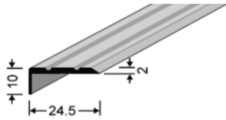

Silber eloxiert	15.20
Sand eloxiert	15.60
Gold eloxiert	15.60
Hellbronze eloxiert	17.20
Bronze eloxiert	17.20

Winkelabdeckprofile ungelocht 24.5 x 10.0 mm	Farben	Preis / Stück 270 cm	Preis / Stück 500 cm