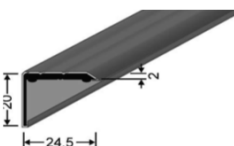

Silber eloxiert	7.70	21.70
Sand eloxiert	8.70	24.60
Gold eloxiert	8.70	24.60
Bronze eloxiert	---	26.80

Winkelabdeckprofile folienummantelt, selbstklebend 24.5 x 20.0 mm	Farben	Preis / Stück 270 cm