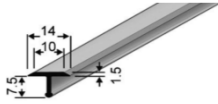

T-Übergangsprofil (ersetzt die Silikonfuge)

Kann als Übergang von agrenzenden, vollflächig verklebten Bodenbeläge eingesetzt werden. Das 20 mm Profil deckt auch, wenn auf der einen Seite ein Bodenbelag schwimmend verlegt ist. Eine hervorragende Alternative zu Silikonfugen! Kein Verschmutzen und Absacken. Die Montage erfolgt punktuell oder auf die ganze Länge mit Montagekleber oder Dichtmasse.

T-Übergangsprofile 14 x 7.5 mm	Farben	Preis / Stück 270 cm