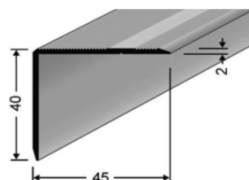

Silber eloxiert	27.00	53.90
Bronze eloxiert		58.70

TS Winkelprofil ungelocht 45 x 40 mm	Farben	Preis / Stück 250 cm	Preis / Stück 500 cm