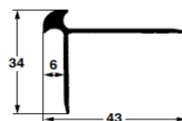

Edelstahl-Oberfläche	45.30
Sand eloxiert	45.30
Silber eloxiert	45.30

Treppenkantenprofil Typ 5 5 - 6 mm	Farben	Preis / Stück
		270 cm

passend zu den Designböden MEISTERDesign. flex und MeisterDesign. life® und Designböden Catega® Flex

Beidseitig; dezente, sichtbare Kante.
versenkt gebohrt, mit Kleberillen