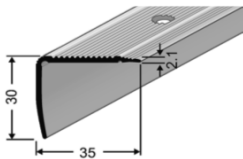

TS Winkelprofil gelocht 45 x 40 mm Lochung = Ø 3.5 mm versenkt	Farben	Preis / Stück 250 cm	Preis / Stück 500 cm
---	--------	-------------------------	-------------------------

Silber eloxiert	33.60	67.20
Sand eloxiert		70.90
Gold eloxiert		70.90
Bronze eloxiert		77.90

Detail Preisliste (exkl. MwSt.)

03/19

29/4/4

Treppenkantenprofile

TS Winkelprofil gelocht, schwere Ausführung und stark gerillt			Preis / Stück
30 x 20 mm Lochung = Ø 3.5 mm versenkt	Farben	250 cm	500 cm

Silber eloxiert

23.70

47.30

TS Winkelprofil gelocht, schwere Ausführung und stark gerillt			Preis / Stück	Preis / Stück
35 x 30 mm Lochung = Ø 3.5 mm versenkt	Farben	250 cm	500 cm	

Silber eloxiert

29.20

58.40

TS Winkelprofil gelocht, schwere Ausführung und stark gerillt			Preis / Stück	Preis / Stück
43 x 23 mm Lochung = Ø 3.5 mm versenkt	Farben	250 cm	500 cm	

Silber eloxiert

31.80

63.60

TS Winkelprofil gelocht, schwere Ausführung und stark gerillt			Preis / Stück	Preis / Stück
45 x 23 mm Lochung = Ø 3.5 mm versenkt	Farben	250 cm	500 cm	

Silber eloxiert

30.40

60.80