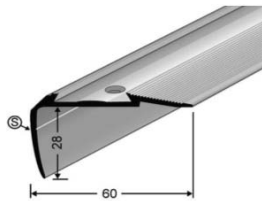

TS Gleitschutzstreifen 23 mm	Farben	Rolle à 25 m
TS Gleitschutzstreifen Standard	Beige, Braun, Schwarz	50.00

TS-Profil mit breitem Gleitschutzstreifen, gelocht 68 x 33/50	Farben	Preis / Stück 250 cm
	Silber eloxiert	60.90

Detail Preisliste (exkl. MwSt.)

03/19

29/4/6

Treppen- und Schwellenprofil (TS)

TS-Profil für weiche PVC-Gleitschutzeinlage, gelocht	Preis / Stück	Preis / Stück
60 x 13 mm für Gleitschutzstreifen 25 mm	250 cm	500 cm
Farben		

Silber eloxiert

76.90

TS-Profil für weiche PVC-Gleitschutzeinlage, gelocht	Preis / Stück	Preis / Stück
60 x 28 mm für Gleitschutzstreifen 25 mm	250 cm	500 cm
Farben		

S = Sollbiegestelle

Poliert
Silber eloxiert
Sand eloxiert
Gold eloxiert
Bronce eloxiert

39.30

90.20
78.60
98.20
98.20
94.40

TS-Profil für weiche PVC-Gleitschutzeinlage, gelocht	Preis / Stück	Preis / Stück
60 x 44 mm für Gleitschutzstreifen 25 mm	250 cm	500 cm
Farben		

S = Sollbiegestelle

Poliert
Silber eloxiert
Sand eloxiert
Bronce eloxiert