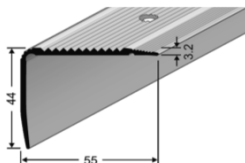

23.70

47.30

TS Winkelprofil gelocht, schwere Ausführung und stark gerillt			Preis / Stück	Preis / Stück
35 x 30 mm Lochung = Ø 3.5 mm versenkt	Farben	250 cm	500 cm	

Silber eloxiert

29.20

58.40

TS Winkelprofil gelocht, schwere Ausführung und stark gerillt			Preis / Stück	Preis / Stück
43 x 23 mm Lochung = Ø 3.5 mm versenkt	Farben	250 cm	500 cm	

Silber eloxiert

31.80

63.60

TS Winkelprofil gelocht, schwere Ausführung und stark gerillt			Preis / Stück	Preis / Stück
45 x 23 mm Lochung = Ø 3.5 mm versenkt	Farben	250 cm	500 cm	

Silber eloxiert

30.40

60.80

TS Winkelprofil gelocht, schwere Ausführung und stark gerillt			Preis / Stück	Preis / Stück
55 x 44 mm Lochung = Ø 3.5 mm versenkt	Farben	250 cm	500 cm	

Silber eloxiert

55.30

110.60

TS Winkelprofil gelocht, schwere Ausführung und stark gerillt			Preis / Stück	Preis / Stück
70 x 44 mm Lochung = Ø 3.5 mm versenkt	Farben	250 cm	500 cm	

Silber eloxiert

62.30

124.60

Detail Preisliste (exkl. MwSt.)

03/19

29/4/5

Treppen- und Schwellenprofil (TS)

TS-Profil für Gleitschutzstreifen, gelocht 38 x 15/13 mm	Farben	Preis / Stück 250 cm	Preis / Stück 500 cm
	Silber eloxiert	26.20	52.30
	Sand eloxiert		53.80
	Gold eloxiert		58.50
	Hellbronze eloxiert		58.50
	Bronze eloxiert		58.50