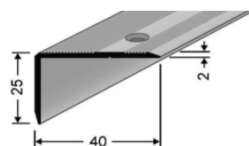

Silber eloxiert	25.30	50.50
Sand eloxiert		53.50
Gold eloxiert		53.50
Hellbronze eloxiert		58.60
Bronze eloxiert		58.60

TS Winkelprofil gelocht 40 x 25 mm Lochung = Ø 3.5 mm versenkt	Farben	Preis / Stück 250 cm	Preis / Stück 500 cm