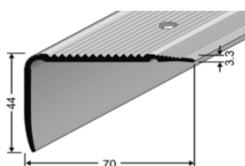

Silber eloxiert

31.80

63.60

TS Winkelprofil gelocht, schwere Ausführung und stark gerillt			Preis / Stück	Preis / Stück
45 x 23 mm Lochung = Ø 3.5 mm versenkt	Farben	250 cm	500 cm	

Silber eloxiert

30.40

60.80

TS Winkelprofil gelocht, schwere Ausführung und stark gerillt			Preis / Stück	Preis / Stück
55 x 44 mm Lochung = Ø 3.5 mm versenkt	Farben	250 cm	500 cm	

Silber eloxiert

55.30

110.60

TS Winkelprofil gelocht, schwere Ausführung und stark gerillt			Preis / Stück	Preis / Stück
70 x 44 mm Lochung = Ø 3.5 mm versenkt	Farben	250 cm	500 cm	

Silber eloxiert

62.30

124.60

Detail Preisliste (exkl. MwSt.)

03/19

29/4/5

Treppen- und Schwellenprofil (TS)

TS-Profil für Gleitschutzstreifen, gelocht 38 x 15/13 mm	Farben	Preis / Stück 250 cm	Preis / Stück 500 cm
	Silber eloxiert	26.20	52.30
	Sand eloxiert		53.80
	Gold eloxiert		58.50
	Hellbronze eloxiert		58.50
	Bronze eloxiert		58.50