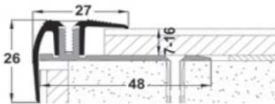

Detail Preisliste (exkl. MwSt.)

10/19

29/4/1

Treppenkantenprofile

Treppenkantenprofil Typ 320 7 - 16 mm	solange Vorrat!	Preis / Stück	Preis / Stück
Farben		100 cm	300 cm

Wird als zweiteiliges Profilsystem geliefert (Abdeck- und Basiselement). Entsprechende Schrauben liegen bei.

Bronce eloxiert	26.10	74.40
Edelstahl-Oberfläche	26.10	74.40
Gold eloxiert	26.10	74.40
Sand eloxiert	26.10	74.40
Silber eloxiert	26.10	74.40

Treppenkantenprofil Typ 203 7 - 16 mm	Farben	Preis / Stück	Preis / Stück
		100 cm	300 cm

Wird als zweiteiliges Profilsystem geliefert (Abdeck- und Basiselement). Entsprechende Schrauben liegen bei.

Edelstahl-Oberfläche	26.60	77.80
Sand eloxiert	26.60	77.80
Silber eloxiert	26.60	77.80

Treppenkantenprofil Typ 11 10 - 11 mm	Farben	Preis / Stück
		270 cm