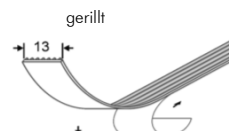

Detail Preisliste (exkl. MwSt.)

03/19

29/4/5

Treppen- und Schwellenprofil (TS)

TS-Profil für Gleitschutzstreifen, gelocht 38 x 15/13 mm	Farben	Preis / Stück 250 cm	Preis / Stück 500 cm
	Silber eloxiert	26.20	52.30
	Sand eloxiert		53.80
	Gold eloxiert		58.50
	Hellbronze eloxiert		58.50
	Bronze eloxiert		58.50

TS Gleitschutzstreifen 13 mm	Farben	Rolle à 25 m
TS Gleitschutzstreifen Standard	Beige, Braun, Schwarz	42.80
TS Gleitschutzstreifen mit Mineralkörnung	Gelb, Grau, Schwarz	57.50
TS PVC-Gleitschutzstreifen gerillt	Beige, Braun, Hellgrau, Schwarz, Silbergrau	57.50