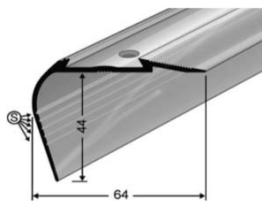

Detail Preisliste (exkl. MwSt.)

03/19

29/4/6

Treppen- und Schwellenprofil (TS)

TS-Profil für weiche PVC-Gleitschutzeinlage, gelocht	Preis / Stück	Preis / Stück
60 x 13 mm für Gleitschutzstreifen 25 mm	250 cm	500 cm
Farben		

Silber eloxiert

76.90

TS-Profil für weiche PVC-Gleitschutzeinlage, gelocht	Preis / Stück	Preis / Stück
60 x 28 mm für Gleitschutzstreifen 25 mm	250 cm	500 cm
Farben		

S = Sollbiegestelle

Poliert
Silber eloxiert
Sand eloxiert
Gold eloxiert
Bronce eloxiert

39.30

90.20
78.60
98.20
98.20
94.40

TS-Profil für weiche PVC-Gleitschutzeinlage, gelocht	Preis / Stück	Preis / Stück
60 x 44 mm für Gleitschutzstreifen 25 mm	250 cm	500 cm
Farben		

S = Sollbiegestelle

Poliert
Silber eloxiert
Sand eloxiert
Bronce eloxiert