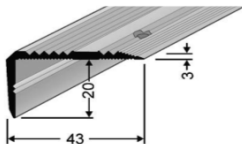

Detail Preisliste (exkl. MwSt.)

03/19

29/4/4

Treppenkantenprofile

TS Winkelprofil gelocht, schwere Ausführung und stark gerillt			Preis / Stück
30 x 20 mm Lochung = Ø 3.5 mm versenkt	Farben	250 cm	500 cm

Silber eloxiert

23.70

47.30

TS Winkelprofil gelocht, schwere Ausführung und stark gerillt			Preis / Stück	Preis / Stück
35 x 30 mm Lochung = Ø 3.5 mm versenkt	Farben	250 cm	500 cm	

Silber eloxiert

29.20

58.40

TS Winkelprofil gelocht, schwere Ausführung und stark gerillt			Preis / Stück	Preis / Stück
43 x 23 mm Lochung = Ø 3.5 mm versenkt	Farben	250 cm	500 cm	

Silber eloxiert

31.80

63.60

TS Winkelprofil gelocht, schwere Ausführung und stark gerillt			Preis / Stück	Preis / Stück
45 x 23 mm Lochung = Ø 3.5 mm versenkt	Farben	250 cm	500 cm	

Silber eloxiert

30.40

60.80

TS Winkelprofil gelocht, schwere Ausführung und stark gerillt			Preis / Stück	Preis / Stück
55 x 44 mm Lochung = Ø 3.5 mm versenkt	Farben	250 cm	500 cm	

Silber eloxiert

55.30

110.60

TS Winkelprofil gelocht, schwere Ausführung und stark gerillt			Preis / Stück	Preis / Stück
70 x 44 mm Lochung = Ø 3.5 mm versenkt	Farben	250 cm	500 cm	