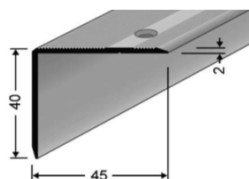

Silber eloxiert	31.90	63.80
Sand eloxiert		67.40
Gold eloxiert		67.40
Hellbronze eloxiert		74.50
Bronze eloxiert		74.50

TS Winkelprofil gelocht 45 x 40 mm Lochung = Ø 3.5 mm versenkt	Farben	Preis / Stück 250 cm	Preis / Stück 500 cm