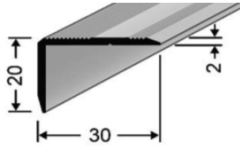

Mit umlaufenden Kleberillen, mit versenkten Bohrungen. Holzschrauben mit Kreuzschlitz 3.5 x 20 mm liegen bei.

Härte: ca. 75 /mm²

naturfarbig

17.00

Basis-Profilaufsatz

5 mm

Farben

Preis / Set

Zur Erreichung einer Aufbauhöhe von 21 mm.

Beinhaltet: 6 Stück Aufsätze 5mm inkl. Schrauben für Universal-Anpassungs-, Abschluss- und Übergangsprofile.

Set ausreichend für 1 Schiene à 90 cm.

naturfarbig

8.70

Treppenkantenprofile

TS Winkelprofil ungelocht 30 x 20 mm	Farben	Preis / Stück 250 cm	Preis / Stück 500 cm
---	--------	-------------------------	-------------------------

Silber eloxiert	20.20	40.40
Sand eloxiert		42.50
Gold eloxiert		42.50
Hellbronze eloxiert		44.50
Bronze eloxiert		44.50

TS Winkelprofil gelocht 30 x 20 mm Lochung = Ø 3.5 mm versenkt	Farben	Preis / Stück 250 cm	Preis / Stück 500 cm
---	--------	-------------------------	-------------------------

Silber eloxiert	22.00	43.90
Sand eloxiert		45.90
Bronze eloxiert		49.90