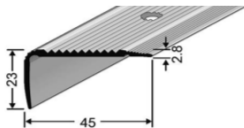

Detail Preisliste (exkl. MwSt.)

03/19

29/4/4

Treppenkantenprofile

TS Winkelprofil gelocht, schwere Ausführung und stark gerillt			Preis / Stück
30 x 20 mm Lochung = Ø 3.5 mm versenkt	Farben	250 cm	500 cm

Silber eloxiert

23.70

47.30

TS Winkelprofil gelocht, schwere Ausführung und stark gerillt			Preis / Stück	Preis / Stück
35 x 30 mm Lochung = Ø 3.5 mm versenkt	Farben	250 cm	500 cm	

Silber eloxiert

29.20

58.40

TS Winkelprofil gelocht, schwere Ausführung und stark gerillt			Preis / Stück	Preis / Stück
43 x 23 mm Lochung = Ø 3.5 mm versenkt	Farben	250 cm	500 cm	

Silber eloxiert

31.80

63.60

TS Winkelprofil gelocht, schwere Ausführung und stark gerillt			Preis / Stück	Preis / Stück
45 x 23 mm Lochung = Ø 3.5 mm versenkt	Farben	250 cm	500 cm	

Silber eloxiert

30.40

60.80

TS Winkelprofil gelocht, schwere Ausführung und stark gerillt			Preis / Stück	Preis / Stück
55 x 44 mm Lochung = Ø 3.5 mm versenkt	Farben	250 cm	500 cm	

Silber eloxiert

55.30

110.60

TS Winkelprofil gelocht, schwere Ausführung und stark gerillt			Preis / Stück	Preis / Stück
70 x 44 mm Lochung = Ø 3.5 mm versenkt	Farben	250 cm	500 cm	