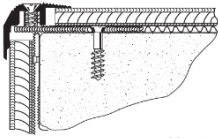

Detail Preisliste (exkl. MwSt.)

10/19

29/4/1

Treppenkantenprofile

Treppenkantenprofil Typ 320 7 - 16 mm	solange Vorrat!	Preis / Stück	Preis / Stück
Farben		100 cm	300 cm

Wird als zweiteiliges Profilsystem geliefert (Abdeck- und Basiselement). Entsprechende Schrauben liegen bei.