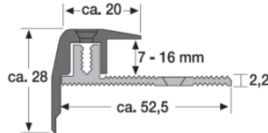

Detail Preisliste (exkl. MwSt.)

10/19

29/4/1

Treppenkantenprofile

Treppenkantenprofil Typ 320 7 - 16 mm	solange Vorrat!	Preis / Stück	Preis / Stück
Farben		100 cm	300 cm

Wird als zweiteiliges Profilsystem geliefert (Abdeck- und Basiselement). Entsprechende Schrauben liegen bei.

Bronce eloxiert	26.10	74.40
Edelstahl-Oberfläche	26.10	74.40
Gold eloxiert	26.10	74.40
Sand eloxiert	26.10	74.40
Silber eloxiert	26.10	74.40

Treppenkantenprofil Typ 203 7 - 16 mm	Farben	Preis / Stück	Preis / Stück
		100 cm	300 cm