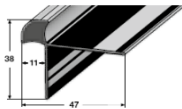

Edelstahl-Oberfläche	26.60	77.80
Sand eloxiert	26.60	77.80
Silber eloxiert	26.60	77.80

Treppenkantenprofil Typ 11 10 - 11 mm	Farben	Preis / Stück
		270 cm

passend zu den MEISTER Lindura- und Nadura-Böden

Beidseitig; dezente, sichtbare Kante.
versenkt gebohrt, mit Kleberillen