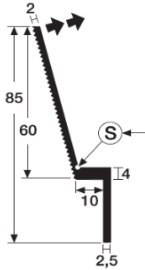

Detail Preisliste (exkl. MwSt.)

10/19

29/4/2

Treppenkantenprofile

Schrägwinkel 3402

Farben

Preis / Stück

100 cm

Mit umlaufenden Kleberillen, mit versenkten Bohrungen. Holzschrauben mit Kreuzschlitz 3.5 x 20 mm liegen bei.

Härte: ca. 75 /mm²

naturfarbig

17.00

Basis-Profilaufsatz

5 mm

Farben

Preis / Set