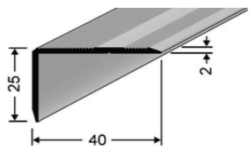

Silber eloxiert	22.00	43.90
Sand eloxiert		45.90
Bronze eloxiert		49.90

TS Winkelprofil ungelocht 40 x 25 mm	Farben	Preis / Stück 250 cm	Preis / Stück 500 cm