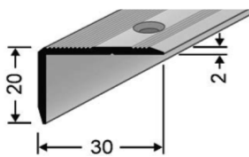

Mit umlaufenden Kleberillen, mit versenkten Bohrungen. Holzschrauben mit Kreuzschlitz 3.5 x 20 mm liegen bei.

Härte: ca. 75 /mm²

naturfarbig

17.00

Basis-Profilaufsatz

5 mm

Farben

Preis / Set

Zur Erreichung einer Aufbauhöhe von 21 mm.

Beinhaltet: 6 Stück Aufsätze 5mm inkl. Schrauben für Universal-Anpassungs-, Abschluss- und Übergangsprofile.

Set ausreichend für 1 Schiene à 90 cm.

naturfarbig

8.70

Treppenkantenprofile

TS Winkelprofil ungelocht 30 x 20 mm	Farben	Preis / Stück 250 cm	Preis / Stück 500 cm
---	--------	-------------------------	-------------------------

Silber eloxiert	20.20	40.40
Sand eloxiert		42.50
Gold eloxiert		42.50
Hellbronze eloxiert		44.50
Bronze eloxiert		44.50

TS Winkelprofil gelocht 30 x 20 mm Lochung = Ø 3.5 mm versenkt	Farben	Preis / Stück 250 cm	Preis / Stück 500 cm
---	--------	-------------------------	-------------------------

Silber eloxiert	22.00	43.90
Sand eloxiert		45.90
Bronze eloxiert		49.90