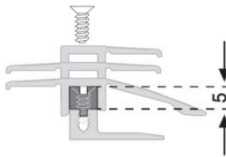

Mit umlaufenden Kleberillen, mit versenkten Bohrungen. Holzschrauben mit Kreuzschlitz 3.5 x 20 mm liegen bei.

Härte: ca. 75 /mm²

naturfarbig

17.00

Basis-Profilaufsatz

5 mm

Farben

Preis / Set

Zur Erreichung einer Aufbauhöhe von 21 mm.

Beinhaltet: 6 Stück Aufsätze 5mm inkl. Schrauben für Universal-Anpassungs-, Abschluss- und Übergangsprofile.

Set ausreichend für 1 Schiene à 90 cm.

naturfarbig

8.70