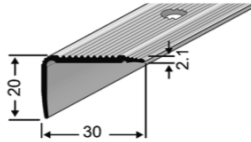

TS Winkelprofil ungelocht 45 x 40 mm	Farben	Preis / Stück 250 cm	Preis / Stück 500 cm
---	--------	-------------------------	-------------------------

Silber eloxiert	31.90	63.80
Sand eloxiert		67.40
Gold eloxiert		67.40
Hellbronze eloxiert		74.50
Bronze eloxiert		74.50

TS Winkelprofil gelocht 45 x 40 mm Lochung = Ø 3.5 mm versenkt	Farben	Preis / Stück 250 cm	Preis / Stück 500 cm
---	--------	-------------------------	-------------------------

Silber eloxiert	33.60	67.20
Sand eloxiert		70.90
Gold eloxiert		70.90
Bronze eloxiert		77.90

Detail Preisliste (exkl. MwSt.)

03/19

29/4/4

Treppenkantenprofile

TS Winkelprofil gelocht, schwere Ausführung und stark gerillt			Preis / Stück
30 x 20 mm Lochung = Ø 3.5 mm versenkt	Farben	250 cm	500 cm

Silber eloxiert

23.70

47.30

TS Winkelprofil gelocht, schwere Ausführung und stark gerillt			Preis / Stück	Preis / Stück
35 x 30 mm Lochung = Ø 3.5 mm versenkt	Farben	250 cm	500 cm	

Silber eloxiert

29.20

58.40

TS Winkelprofil gelocht, schwere Ausführung und stark gerillt			Preis / Stück	Preis / Stück
43 x 23 mm Lochung = Ø 3.5 mm versenkt	Farben	250 cm	500 cm	