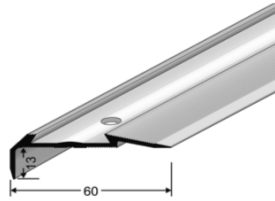

TS-Profil für Gleitschutzstreifen, gelocht 53 x 27.5/23	Farben	Preis / Stück 250 cm	Preis / Stück 500 cm
	Silber eloxiert	37.80	75.50
	Sand eloxiert		82.50
	Gold eloxiert		82.50
	Hellbronze eloxiert		86.90
	Bronze eloxiert		86.90

TS Gleitschutzstreifen 23 mm	Farben	Rolle à 25 m
TS Gleitschutzstreifen Standard	Beige, Braun, Schwarz	50.00

TS-Profil mit breitem Gleitschutzstreifen, gelocht 68 x 33/50	Farben	Preis / Stück 250 cm
	Silber eloxiert	60.90

Detail Preisliste (exkl. MwSt.)

03/19

29/4/6

Treppen- und Schwellenprofil (TS)

TS-Profil für weiche PVC-Gleitschutzeinlage, gelocht	Preis / Stück	Preis / Stück
60 x 13 mm für Gleitschutzstreifen 25 mm	250 cm	500 cm
Farben		

Silber eloxiert

76.90

TS-Profil für weiche PVC-Gleitschutzeinlage, gelocht	Preis / Stück	Preis / Stück
60 x 28 mm für Gleitschutzstreifen 25 mm	250 cm	500 cm
Farben		

S = Sollbiegestelle

Poliert
Silber eloxiert
Sand eloxiert
Gold eloxiert
Bronce eloxiert